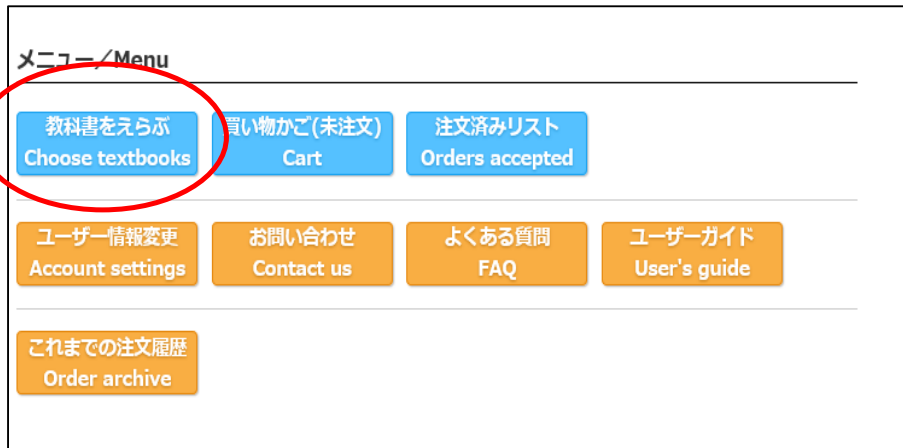

9月29日から登録可能です。

「**新規ユーザー登録**」を選択し、画面の指示に従って登録を進めてください。

ご指定のメールアドレスに登録用URLが送信されます。

24時間以内にアクセスし、必要情報を入力してください。

ご指定のメールアドレスが今後使うIDとなります。

※迷惑メールの設定等によって、受け取れないことがないように注意してください。

3. 教科書を選んで注文する

登録したIDとパスワードでログインします。
メニューから「教科書を選ぶ」を選択します。

別紙、教科書リストを参照の上、「コードNo.」を検索ボックスに入力していただくとスムーズに検索できます。

The image shows a search page titled '教科書検索 / Search textbooks'. It has a search input field with the placeholder text '授業名、教員名、商品名 / Course, Instructor, Book title' and a note: '※複数キーワードはスペース区切りで入力して下さい。 / *Enter space between keywords.' Below the input field are fields for 'コード / Course number', '学部 / Faculty', '学科 / Department', and '学年 / Year', each with a dropdown menu set to '選択してください'. At the bottom, there is a note: '「選択してください」のまま検索すると、すべての教科書が表示されます。 / Choose "not specified" to see all textbooks.' A blue '検索 / Search' button is circled in red at the bottom of the page.