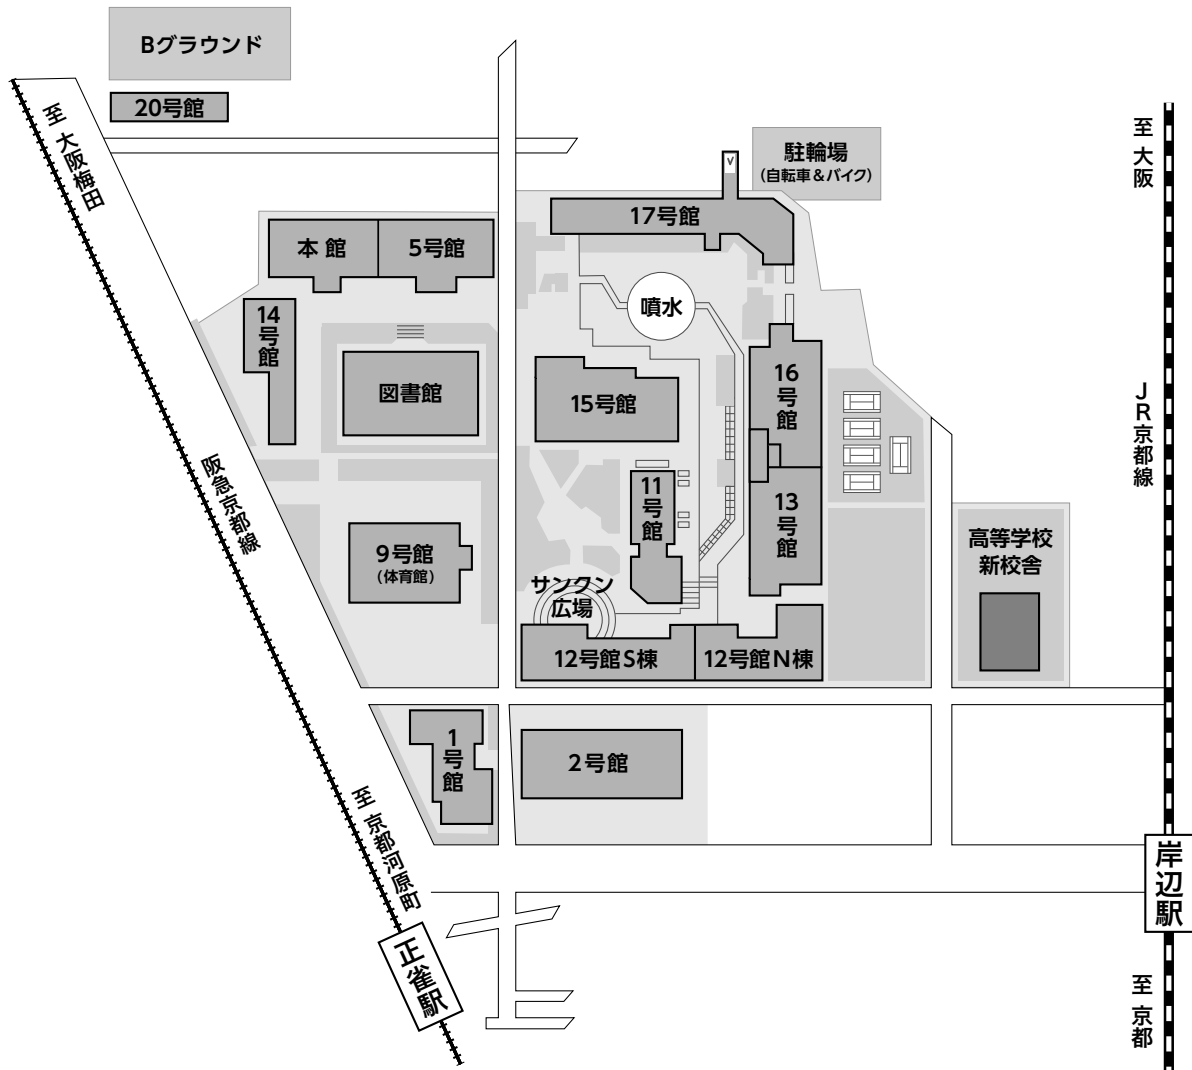

学舎配置図

本館 庶務課・社会連携室・入試事務室・会計課
広報課・研究室・会議室・ラウンジ
ホール・学生相談センター

図書館 図書館事務室・閲覧室・地下書庫

1号館 国際センター・講義室・演習室・講師控室
研究室・会議室・ラウンジ・学生ラウンジ

2号館 教育開発支援センター・IR推進室
語学教育研究所・エクステンションセンター
講義室・パソコン実習室・パソコン演習室
研究室・合同研究室・会議室・ラウンジ

5号館 大学院教務事務室・講義室・演習室
大学院研究室・講師控室・研究室・会議室
ラウンジ

9号館 (体育館) 体育館事務室・体力診断室・講師控室
トレーニングルーム・ロッカールーム
学生食堂

11号館 講義室

12号館 学生課・ユニバーシティクラブ強化支援室
保健センター・CALL教室・LL教室
MELOP・パソコン実習室・クラブハウス
柔道場・剣道場・会議室・学生食堂

13号館 講義室・演習室・I-Chat Lounge
ブックセンター (紀伊國屋書店)
銀行 / 郵便局 ATM・カフェ・学生ラウンジ
学習支援室・B-Chat Room

14号館 大学院研究室

15号館 講義室・会議室・DEC

16号館 キャリアセンター・キャリアデザインルーム
短期大学部コミュニティラウンジ
パソコン実習室・パソコン演習室・会議室
講義室・演習室・アクティブラーニングスペース

17号館 教務事務室教務課・電算機センター
研究室・DSS・ITセンター
OGUNET ヘルプデスク
ホスピタリティインダストリー研究所
会議室・教職員食堂・ファカルティラウンジ

20号館 (le soleil) トレーニングルーム・ロッカールーム
ストレッチルーム・スタッフルーム
ミーティングルーム