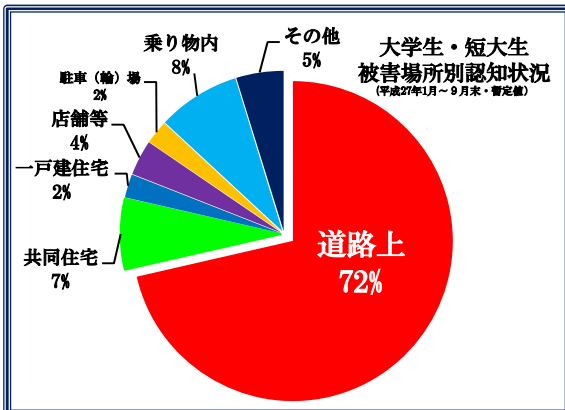

BCN タイムリー No.6

H27・10・22

市区町村別 強制わいせつ認知状況 (平成27年1月~9月末・暫定値)

大阪市

大阪市平野区	40	大阪市住吉区	10
大阪市北区	32	大阪市西区	9
大阪市中央区	26	大阪市城東区	9
大阪市淀川区	22	大阪市天王寺区	8
大阪市都島区	17	大阪市生野区	7
大阪市東淀川区	15	大阪市東成区	6
大阪市浪速区	14	大阪市鶴見区	6
大阪市住之江区	14	大阪市旭区	5
大阪市東住吉区	12	大阪市福島区	4
大阪市西成区	12	大阪市此花区	4
大阪市阿倍野区	11	大阪市大正区	4
大阪市西淀川区	10	大阪市港区	3

堺市

堺市北区	27
堺市東区	23
堺市堺区	13
堺市南区	11
堺市中区	8
堺市西区	7
堺市美原区	2

注目

府下合計 **844** 件

認知件数は、警察へ届出された件数です。
実際の被害件数は、これを大きく上回ると考えられます。
件数の多少にとらわれず、防犯対策を万全に！

大学生・短大生の被害状況を分析

バイト・飲み会等々

夜の一人歩き