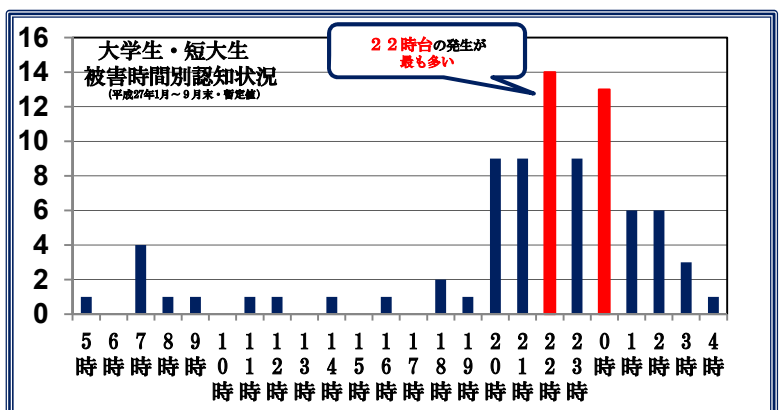

堺市

堺市北区	27
堺市東区	23
堺市堺区	13
堺市南区	11
堺市中区	8
堺市西区	7
堺市美原区	2

注目

府下合計 **844** 件

認知件数は、警察へ届出された件数です。
実際の被害件数は、これを大きく上回ると考えられます。
件数の多少にとらわれず、防犯対策を万全に！

大学生・短大生の被害状況を分析

バイト・飲み会等々

夜の一人歩き