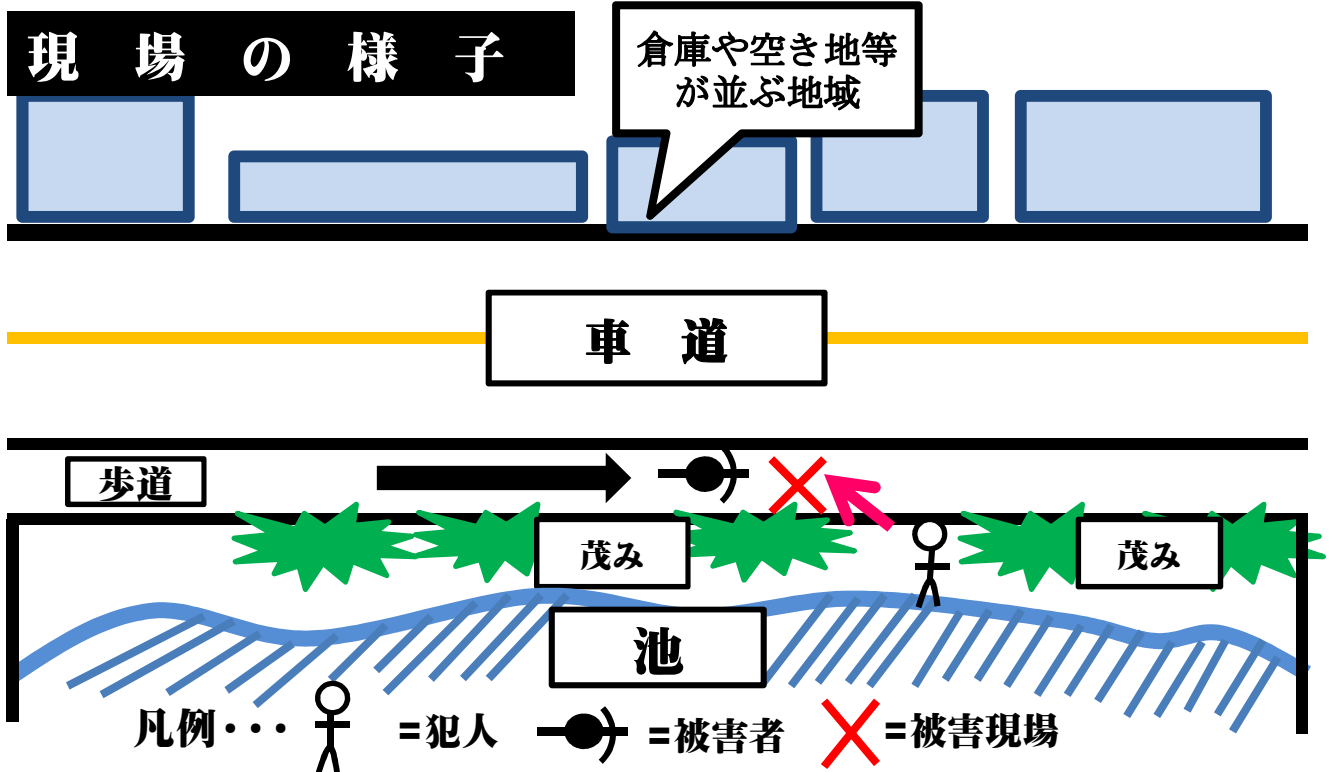

# BCNタイムリーNo.4

H27.7.14

## 自転車に乗車中も要注意

自転車で走っていたところ、自転車ごと犯人に押し倒され、身体を触られるという事件が発生しています。

図の様に被害者が、人気の無い道を通行していたところ、茂みに潜んでいた犯人が近づき、自転車を押し倒しました。

- ◎ 不審者だけでなく、子どもが飛び出して事故になるケースもあるので、昼夜問わず、茂みや駐車車両、視界の悪い曲がり角は注意して通行しましょう。
- ◎ 人気のない道は避けましょう。
- ◎ 防犯ブザーは、いざという時、すぐに使えるように持ちましょう。