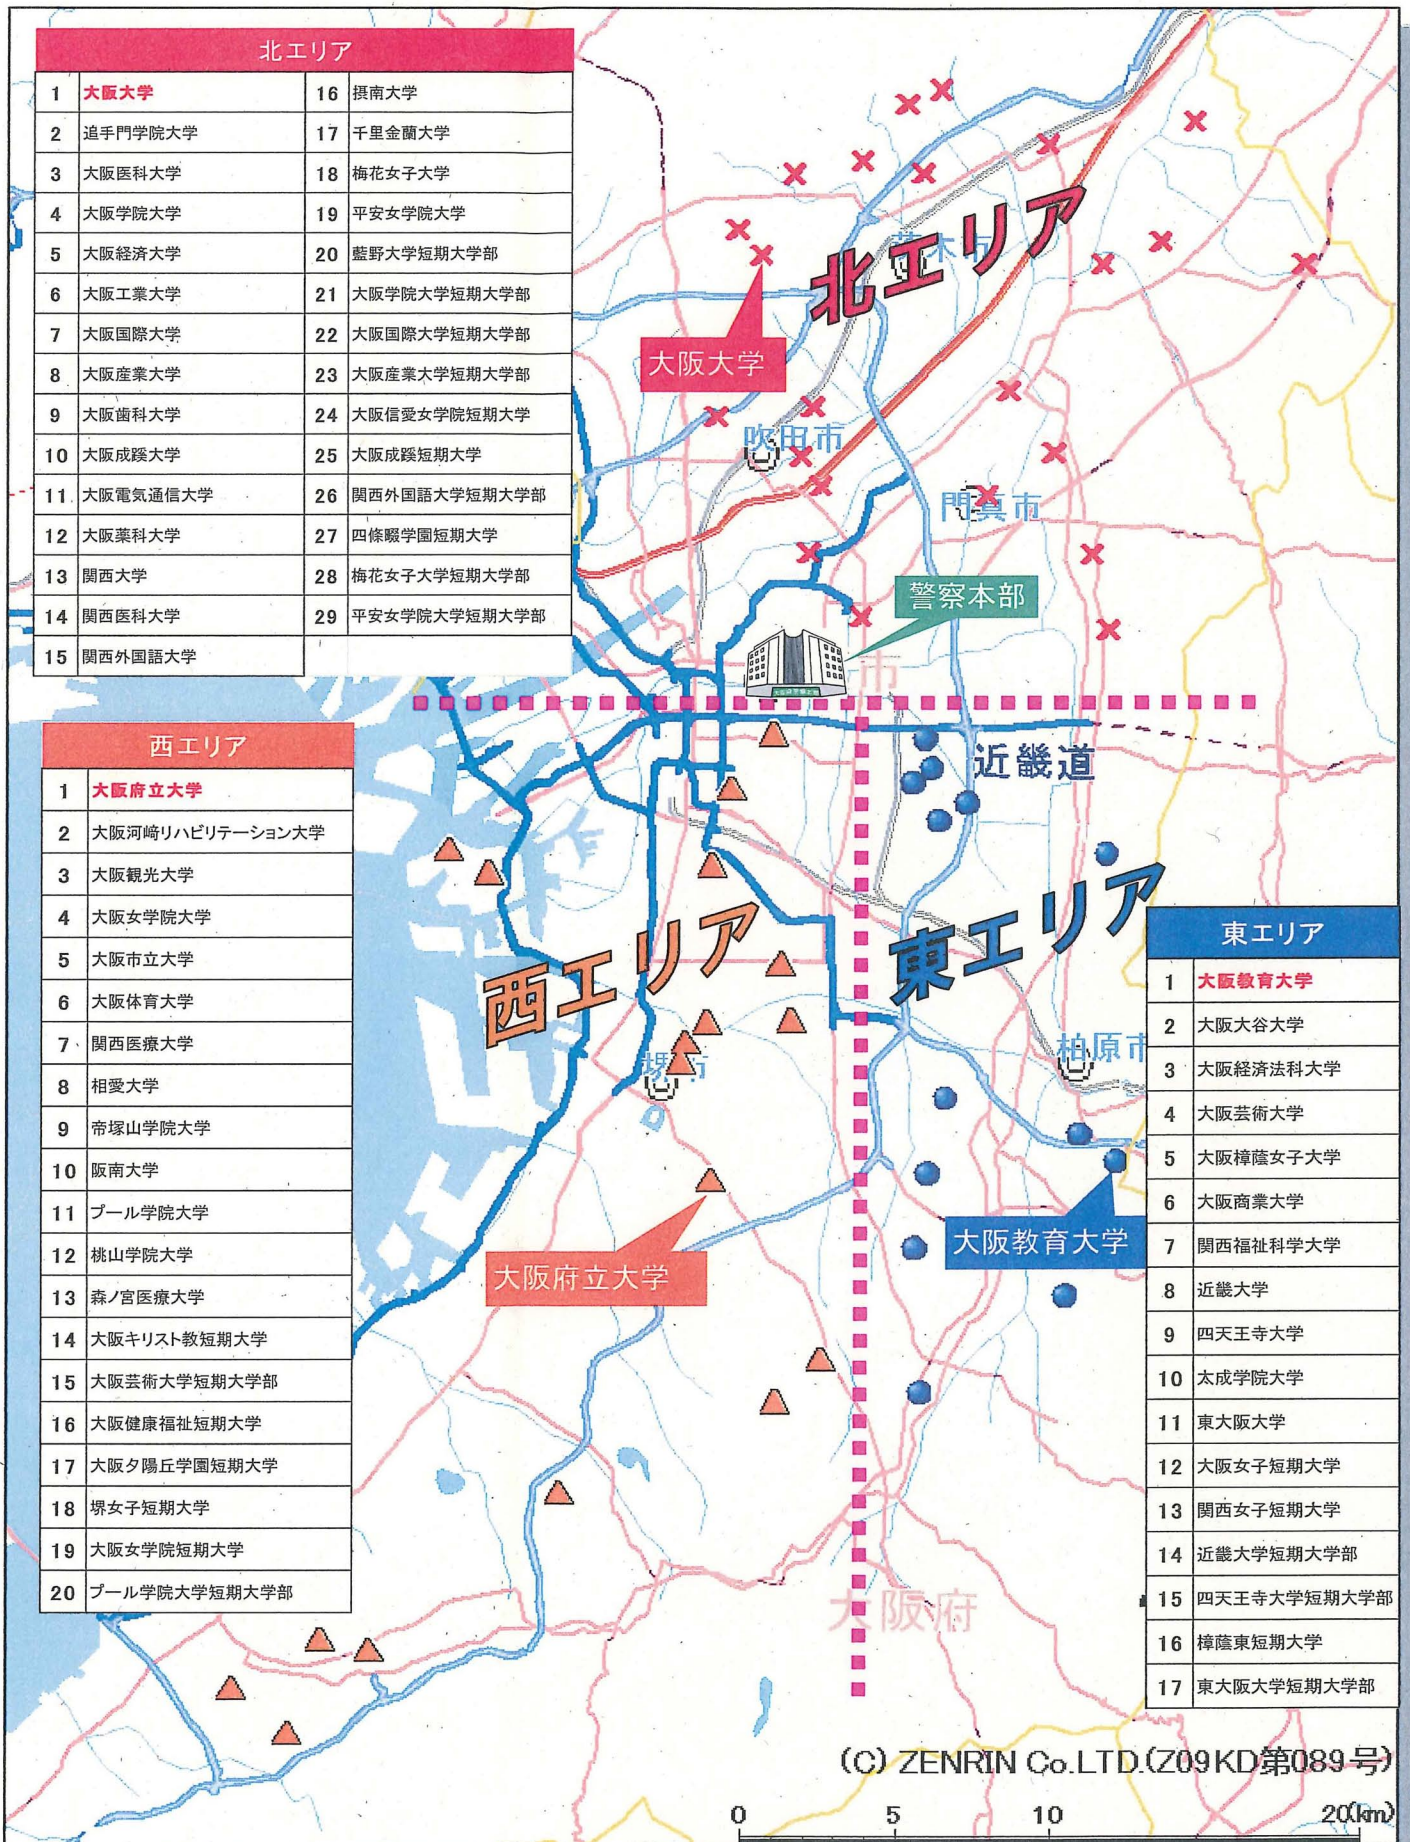

エリア別参加大学分布図

北エリア

1	大阪大学	16	摂南大学
2	追手門学院大学	17	千里金蘭大学
3	大阪医科大学	18	梅花女子大学
4	大阪学院大学	19	平安女学院大学
5	大阪経済大学	20	藍野大学短期大学部
6	大阪工業大学	21	大阪学院大学短期大学部
7	大阪国際大学	22	大阪国際大学短期大学部
8	大阪産業大学	23	大阪産業大学短期大学部
9	大阪歯科大学	24	大阪信愛女学院短期大学
10	大阪成蹊大学	25	大阪成蹊短期大学
11	大阪電気通信大学	26	関西外国語大学短期大学部
12	大阪薬科大学	27	四條畷学園短期大学
13	関西大学	28	梅花女子大学短期大学部
14	関西医科大学	29	平安女学院大学短期大学部
15	関西外国語大学		

西エリア

1	大阪府立大学
2	大阪河崎リハビリテーション大学
3	大阪観光大学
4	大阪女学院大学
5	大阪市立大学
6	大阪体育大学
7	関西医療大学
8	相愛大学
9	帝塚山学院大学
10	阪南大学
11	プール学院大学
12	桃山学院大学
13	森ノ宮医療大学
14	大阪キリスト教短期大学
15	大阪芸術大学短期大学部
16	大阪健康福祉短期大学
17	大阪夕陽丘学園短期大学
18	堺女子短期大学
19	大阪女学院短期大学
20	プール学院大学短期大学部

東エリア

1	大阪教育大学
2	大阪大谷大学
3	大阪経済法科大学
4	大阪芸術大学
5	大阪樟蔭女子大学
6	大阪商業大学
7	関西福祉科学大学
8	近畿大学
9	四天王寺大学
10	太成学院大学
11	東大阪大学
12	大阪女子短期大学
13	関西女子短期大学
14	近畿大学短期大学部
15	四天王寺大学短期大学部
16	樟蔭東短期大学
17	東大阪大学短期大学部